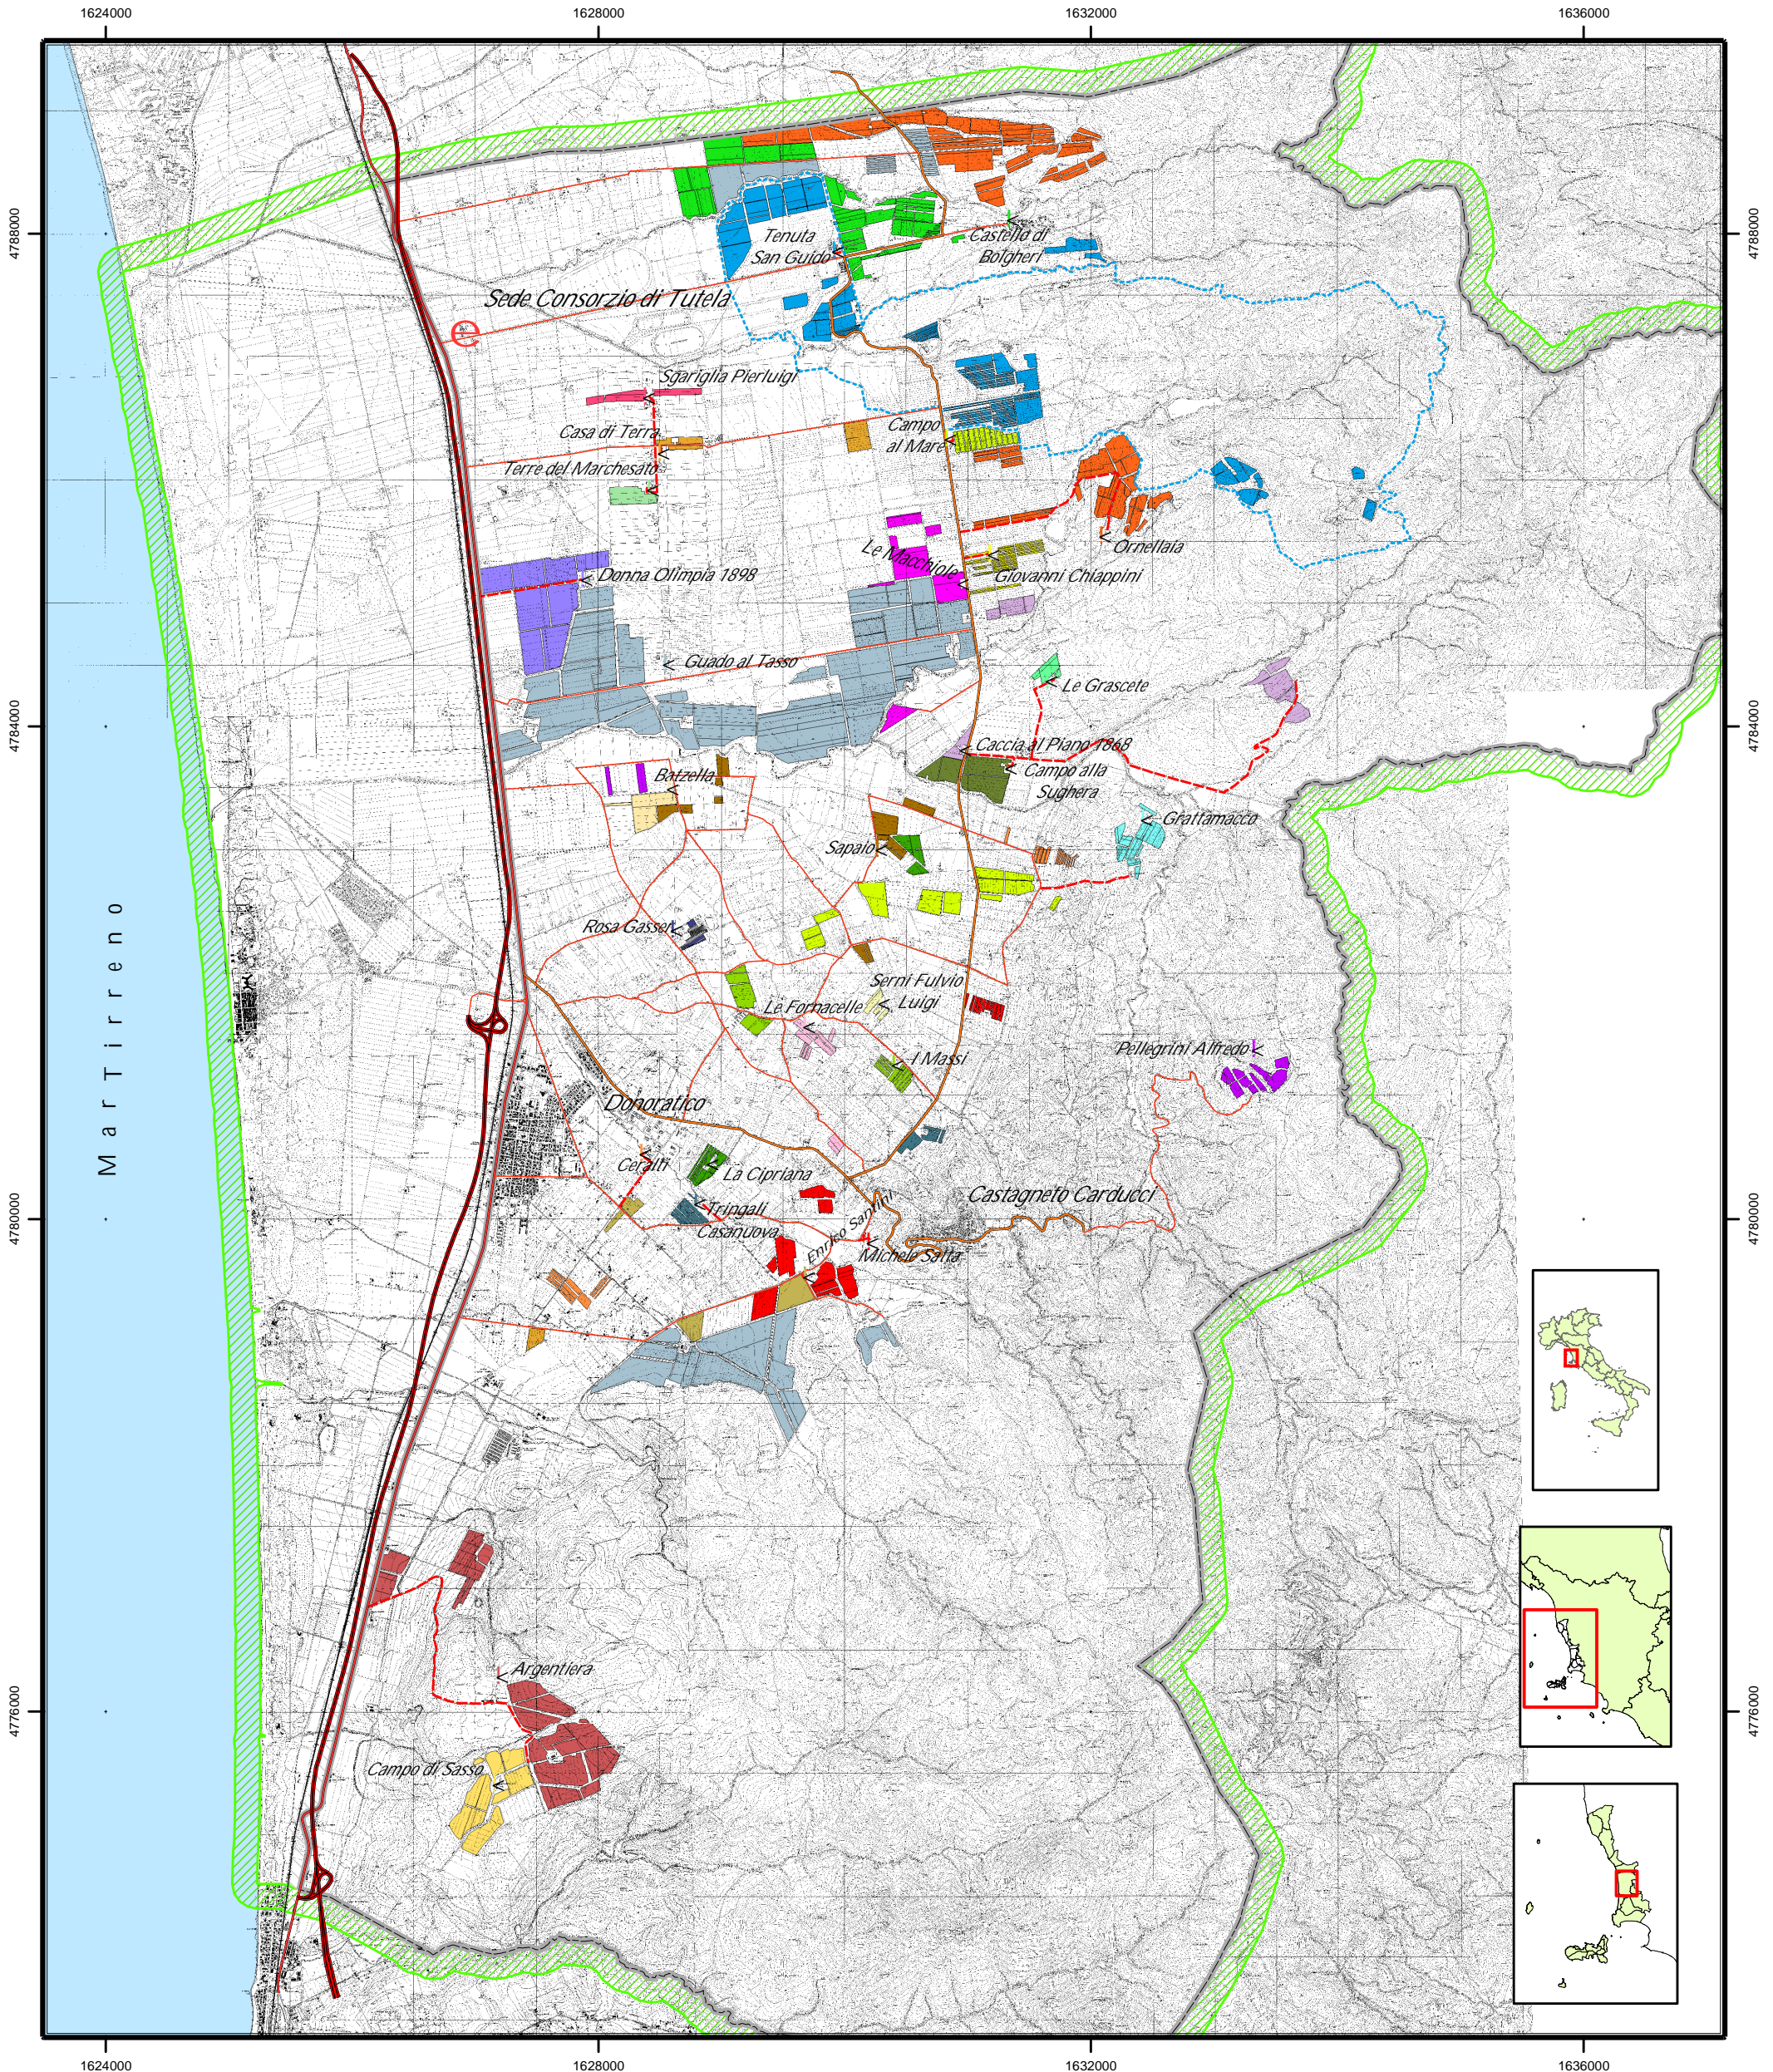

Consorzio di tutela della DOC di BOLGHERI

Provincia di Livorno - Comune di Castagneto Carducci

Tuscany - Italy

Consorzio per la tutela dei vini Bolgheri DOC
 Loc. San Guido, 45 - 57020 Bolgheri (LI) - Tel / Fax 0565 749705
 e-mail : info@bolgheridoc.com

Inquadramento territoriale dei vigneti
 Scala 1:51.900

0 0,5 1 2 Km
 Sistema di riferimento geografico: Gauss Boaga Fuso Ovest

Agriconsulting S.p.A. Febbraio 2006

Legenda			
	Limite Comunale		
	Limite della DOC BOLGHERI		
	DOC Bolgheri		
	Sottozona SASSICAIA		
	Viabilità		
	Ferrovia		
	Variante Aurelia		
	Aurelia		
	Viabilità Provinciale		
	Viabilità Comunale		
	Accessi al centro aziendale		
	Centri Aziendali dei Soci e i loro vigneti		
	Castello di Bolgheri		La Cipriana
	Argentiera		Le Fornacelle
	Batzella		Le Grascete
	Caccia al Piano 1868		Le Macchiole
	Campo al Mare		Michele Satta
	Campo alla Sughera		Ornellaia
	Campo di Sasso		Pellegrini Alfredo
	Casa di Terra		Rosa Gasser
			Sapaio
			Serni Fulvio Luigi
			Sgariglia Pierluigi
			Tenuta San Guido
			Terre del Marchesato
			Tringali Casanuova